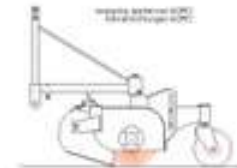

three-point fastening at the back
with overturning mechanism

Dreipunkt-Einspannung – hinten,
mit dem Kippmechanismus

collects
all
sammelt
alles
auf

robust and simple construction
fits to the ground
robuste und einfache Ausführung
Anpassung dem Terrain